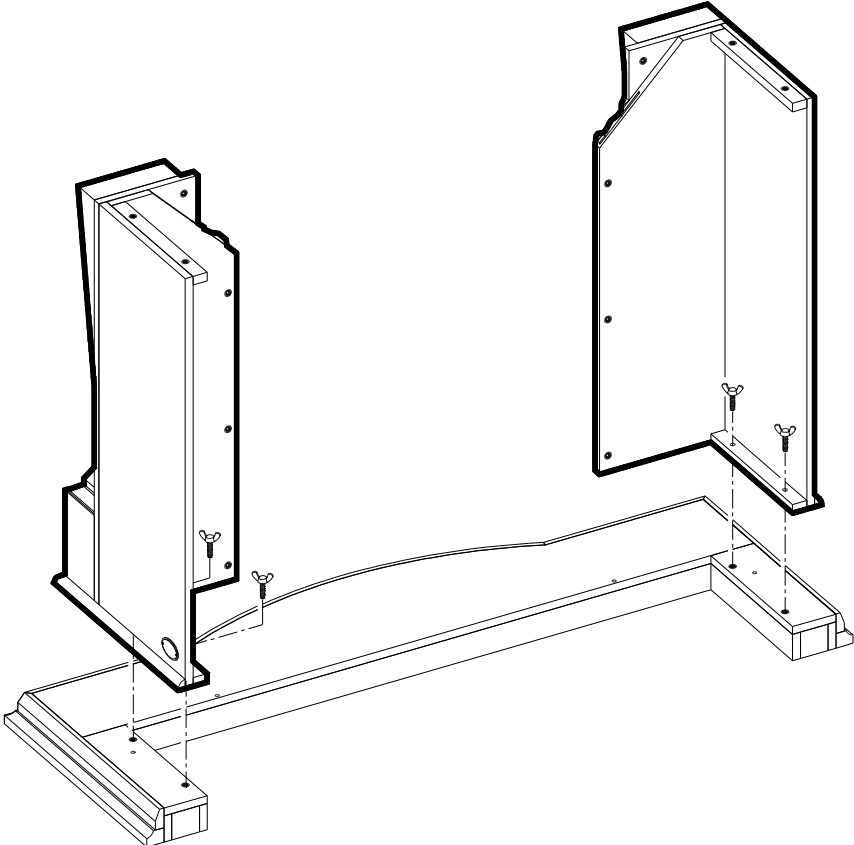

DC Dimplex

North America Limited
1-800-668-6663
7208280100R00

STEP 1

STEP 2

STEP 3

HEADER
TETE DU DEVANT
CABECERA

STEP 4

RETAIN THIS MANUAL FOR FUTURE REFERENCE.