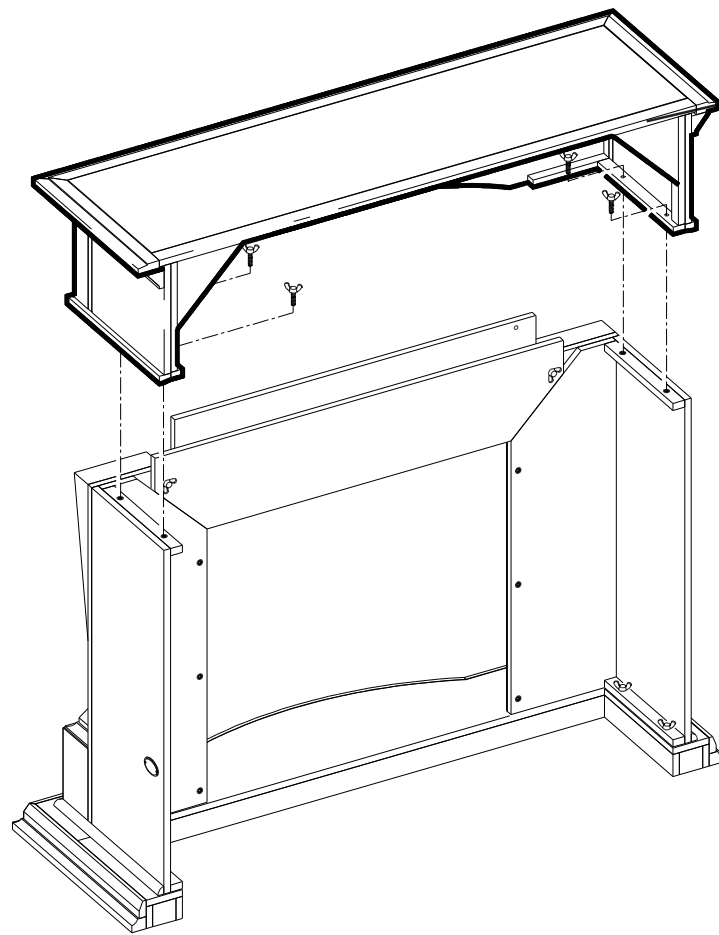

DC Dimplex

North America Limited
1-800-668-6663
7208280100R00

STEP 1

STEP 2

STEP 3

HEADER
TETE DU DEVANT
CABECERA

STEP 4

RETAIN THIS MANUAL FOR FUTURE REFERENCE.