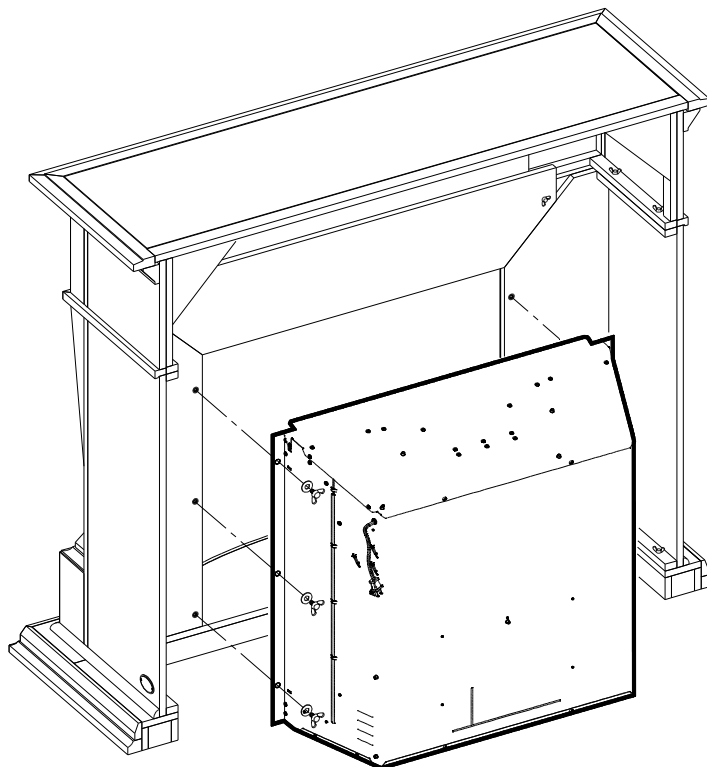

DC Dimplex

North America Limited
1-800-668-6663
7208280100R00

STEP 1

STEP 2

STEP 3

HEADER
TETE DU DEVANT
CABECERA

STEP 4

RETAIN THIS MANUAL FOR FUTURE REFERENCE.