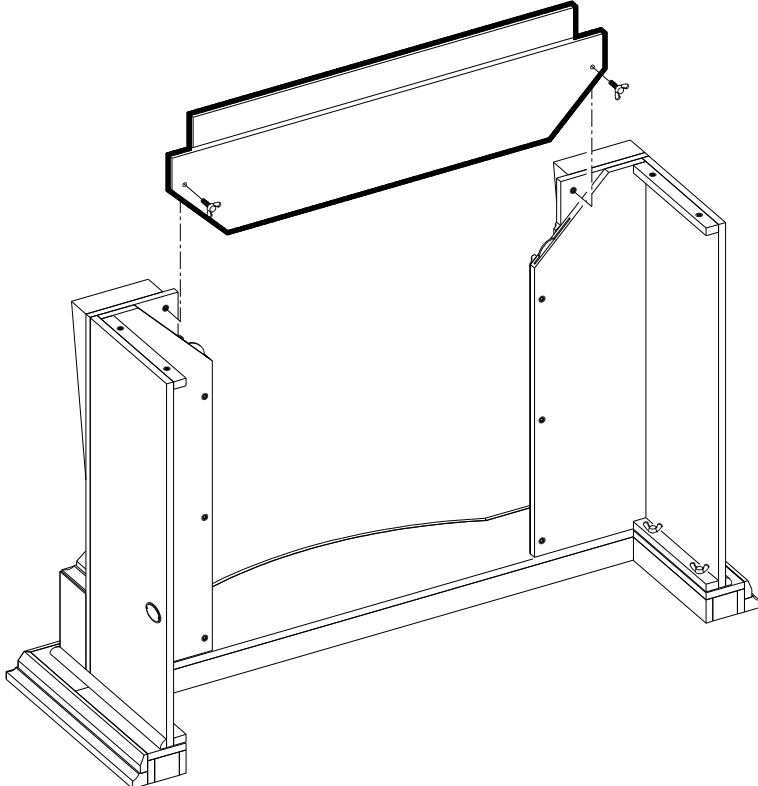

DC Dimplex

North America Limited
1-800-668-6663
7208280100R00

STEP 1

STEP 2

STEP 3

HEADER
TETE DU DEVANT
CABECERA

STEP 4

RETAIN THIS MANUAL FOR FUTURE REFERENCE.